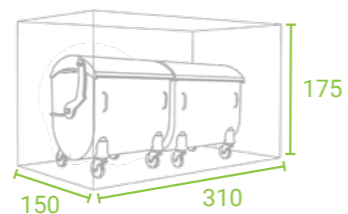

Kryty StyleOUT® 770/1100 jsou k dispozici ve čtyřech různých modelech a velikostech. Přístřešky StyleOUT® 770 jsou navrženy pro uložení kontejnerů o velikosti 770 litrů a StyleOUT® 1100 jsou určené pro kontejnery o objemu 1100 litrů. Zasouvací střecha poskytuje snadný přístup ke kontejnerům a nízká výška přístřešku umožňuje jejich nerušivé umístění i v městských oblastech.

KOTVÍCÍ NOHY

ROZMĚRY / Š x D x V

MODELY

**STYLEOUT® 2x770**  
310 x 110 x 175 cm

**STYLEOUT® 3x770**  
456 x 110 x 175 cm

**STYLEOUT® 2x1100**  
310 x 150 x 175 cm

**STYLEOUT® 3x1100**  
456 x 150 x 175 cm

StyleOUT® BLANK