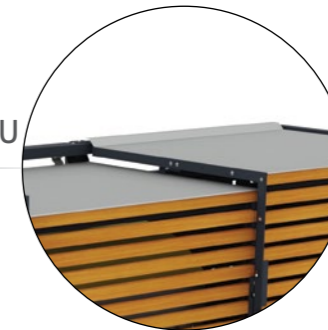

Animace
posuvných dveří

POSUVNÉ DVEŘE SE STŘECHOU