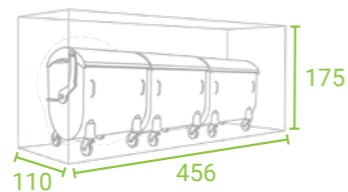

Kryty StyleOUT® 770/1100 jsou k dispozici ve čtyřech různých modelech a velikostech. Přístřešky StyleOUT® 770 jsou navrženy pro uložení kontejnerů o velikosti 770 litrů a StyleOUT® 1100 jsou určené pro kontejnery o objemu 1100 litrů. Zasouvací střecha poskytuje snadný přístup ke kontejnerům a nízká výška přístřešku umožňuje jejich nerušivé umístění i v městských oblastech.

KOTVÍCÍ NOHY

ROZMĚRY / Š x D x V

MODELY

**STYLEOUT® 2x770**  
310 x 110 x 175 cm

**STYLEOUT® 3x770**  
456 x 110 x 175 cm

**STYLEOUT® 2x1100**  
310 x 150 x 175 cm

**STYLEOUT® 3x1100**  
456 x 150 x 175 cm

StyleOUT® BLANK