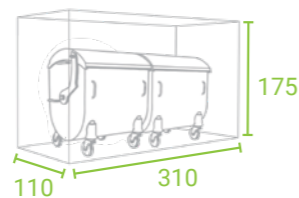

Kryty StyleOUT® 770/1100 jsou k dispozici ve čtyřech různých modelech a velikostech. Přístřešky StyleOUT® 770 jsou navrženy pro uložení kontejnerů o velikosti 770 litrů a StyleOUT® 1100 jsou určené pro kontejnery o objemu 1100 litrů. Zasouvací střecha poskytuje snadný přístup ke kontejnerům a nízká výška přístřešku umožňuje jejich nerušivé umístění i v městských oblastech.

KOTVÍCÍ NOHY

ROZMĚRY / Š x D x V

MODELY

**STYLEOUT® 2x770**  
310 x 110 x 175 cm

**STYLEOUT® 3x770**  
456 x 110 x 175 cm

**STYLEOUT® 2x1100**  
310 x 150 x 175 cm

**STYLEOUT® 3x1100**  
456 x 150 x 175 cm

StyleOUT® BLANK