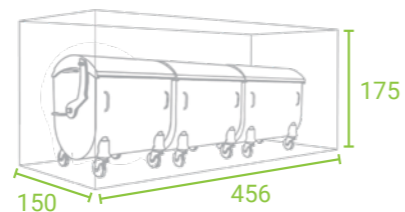

Kryty StyleOUT® 770/1100 jsou k dispozici ve čtyřech různých modelech a velikostech. Přístřešky StyleOUT® 770 jsou navrženy pro uložení kontejnerů o velikosti 770 litrů a StyleOUT® 1100 jsou určené pro kontejnery o objemu 1100 litrů. Zasouvací střecha poskytuje snadný přístup ke kontejnerům a nízká výška přístřešku umožňuje jejich nerušivé umístění i v městských oblastech.

KOTVÍCÍ NOHY

ROZMĚRY / Š x D x V

MODELY

**STYLEOUT® 2x770**  
310 x 110 x 175 cm

**STYLEOUT® 3x770**  
456 x 110 x 175 cm

**STYLEOUT® 2x1100**  
310 x 150 x 175 cm

**STYLEOUT® 3x1100**  
456 x 150 x 175 cm

StyleOUT® BLANK