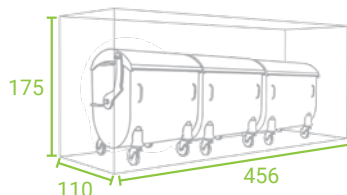

# PŘÍSTŘEŠEK NA KONTENERY S POSUVNOU STŘECHOU

Přístřešky na kontejnery StyleOUT® se vyrábí ve čtyřech různých modelech a čtyřech velikostech. Zastřešení kontejnerů na odpad StyleOUT® 1100 l je určeno pro odpadové kontejnery až o velikosti 1100 l, zatímco přístřešek StyleOUT® 770 je poněkud užší a vhodný pro kontejnery do objemu 770 l. Oba typy se vyznačují posuvnou střechou, která se otevírá spolu s dveřmi, což usnadňuje přístup ke kontejnerům a dělá přístřešek co nejnižší.

## 2/ ROZMĚRY/Š x D x V

**STYLEOUT® 2x770**  
310 x 175 x 110

**STYLEOUT® 3x770**  
456 x 175 x 110

**STYLEOUT® 2x1100**  
310 x 175 x 150

**STYLEOUT® 3x1100**  
456 x 175 x 150