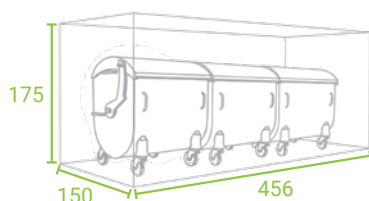

# PŘÍSTŘEŠEK NA KONTENERY S POSUVNOU STŘECHOU

Přístřešky na kontejnery StyleOUT® se vyrábí ve čtyřech různých modelech a čtyřech velikostech. Zastřešení kontejnerů na odpad StyleOUT® 1100 l je určeno pro odpadové kontejnery až o velikosti 1100 l, zatímco přístřešek StyleOUT® 770 je poněkud užší a vhodný pro kontejnery do objemu 770 l. Oba typy se vyznačují posuvnou střechou, která se otevírá spolu s dveřmi, což usnadňuje přístup ke kontejnerům a dělá přístřešek co nejnižší.

## 2/ ROZMĚRY/Š x D x V

**STYLEOUT® 2x770**  
310 x 175 x 110

**STYLEOUT® 3x770**  
456 x 175 x 110

**STYLEOUT® 2x1100**  
310 x 175 x 150

**STYLEOUT® 3x1100**  
456 x 175 x 150