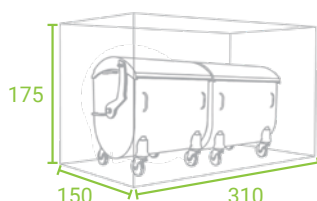

# PŘÍSTŘEŠEK NA KONTENERY S POSUVNOU STŘECHOU

Přístřešky na kontejnery StyleOUT® se vyrábí ve čtyřech různých modelech a čtyřech velikostech. Zastřešení kontejnerů na odpad StyleOUT® 1100 l je určeno pro odpadové kontejnery až o velikosti 1100 l, zatímco přístřešek StyleOUT® 770 je poněkud užší a vhodný pro kontejnery do objemu 770 l. Oba typy se vyznačují posuvnou střechou, která se otevírá spolu s dveřmi, což usnadňuje přístup ke kontejnerům a dělá přístřešek co nejnižší.

## 2/ ROZMĚRY/Š x D x V

**STYLEOUT® 2x770**  
310 x 175 x 110

**STYLEOUT® 3x770**  
456 x 175 x 110

**STYLEOUT® 2x1100**  
310 x 175 x 150

**STYLEOUT® 3x1100**  
456 x 175 x 150