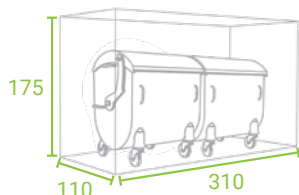

# PŘÍSTŘEŠEK NA KONTENERY S POSUVNOU STŘECHOU

Přístřešky na kontejnery StyleOUT® se vyrábí ve čtyřech různých modelech a čtyřech velikostech. Zastřešení kontejnerů na odpad StyleOUT® 1100 l je určeno pro odpadové kontejnery až o velikosti 1100 l, zatímco přístřešek StyleOUT® 770 je poněkud užší a vhodný pro kontejnery do objemu 770 l. Oba typy se vyznačují posuvnou střechou, která se otevírá spolu s dveřmi, což usnadňuje přístup ke kontejnerům a dělá přístřešek co nejnižší.

## 2/ ROZMĚRY/Š x D x V

**STYLEOUT® 2x770**  
310 x 175 x 110

**STYLEOUT® 3x770**  
456 x 175 x 110

**STYLEOUT® 2x1100**  
310 x 175 x 150

**STYLEOUT® 3x1100**  
456 x 175 x 150