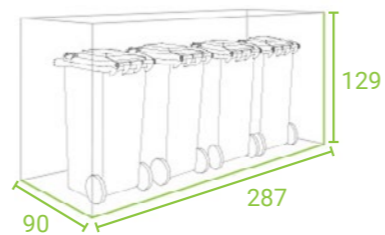

PŘEHLEDNÉ USKLADNĚNÍ POPELNIC

OSADITELNÁ STŘECHA

ZABUDOVANÝ ODTOK VODY

KOVOVÁ KONSTRUKCE

POSUVNÉ DVEŘE

SYSTÉM VYKLÁPĚNÍ NÁDOB

NASTAVITELNÉ NA NEROVNÝ PODKLAD

StyleOUT® – ROZMĚRY

STYLEOUT® 2x120
135 x 74 x 114 cm

STYLEOUT® 2x240
145 x 90 x 129 cm

STYLEOUT® 3x120
196 x 74 x 114 cm

STYLEOUT® 3x240
212 x 90 x 129 cm

STYLEOUT® 4x120
265 x 74 x 114 cm

STYLEOUT® 4x240
287 x 90 x 129 cm

StyleOUT® – MODELÝ