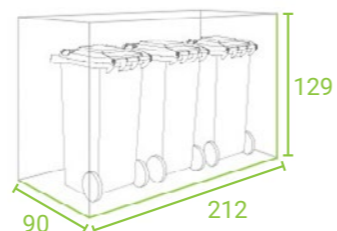

PŘEHLEDNÉ USKLADNĚNÍ POPELNIC

OSADITELNÁ STŘECHA

ZABUDOVANÝ ODTOK VODY

KOVOVÁ KONSTRUKCE

POSUVNÉ DVEŘE

SYSTÉM VYKLÁPĚNÍ NÁDOB

NASTAVITELNÉ NA NEROVNÝ PODKLAD

StyleOUT® – ROZMĚRY

STYLEOUT® 2x120
135 x 74 x 114 cm

STYLEOUT® 2x240
145 x 90 x 129 cm

STYLEOUT® 3x120
196 x 74 x 114 cm

STYLEOUT® 3x240
212 x 90 x 129 cm

STYLEOUT® 4x120
265 x 74 x 114 cm

STYLEOUT® 4x240
287 x 90 x 129 cm

StyleOUT® – MODELÝ