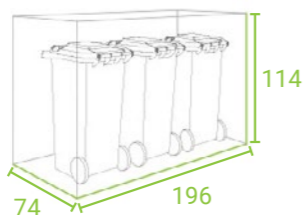

PŘEHLEDNÉ USKLADNĚNÍ POPELNIC

OSADITELNÁ STŘECHA

ZABUDOVANÝ ODTOK VODY

KOVOVÁ KONSTRUKCE

POSUVNÉ DVEŘE

SYSTÉM VYKLÁPĚNÍ NÁDOB

NASTAVITELNÉ NA NEROVNÝ PODKLAD

StyleOUT® – ROZMĚRY

STYLEOUT® 2x120
135 x 74 x 114 cm

STYLEOUT® 2x240
145 x 90 x 129 cm

STYLEOUT® 3x120
196 x 74 x 114 cm

STYLEOUT® 3x240
212 x 90 x 129 cm

STYLEOUT® 4x120
265 x 74 x 114 cm

STYLEOUT® 4x240
287 x 90 x 129 cm

StyleOUT® – MODELÝ