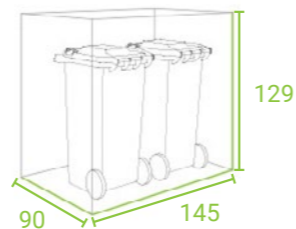

PŘEHLEDNÉ USKLADNĚNÍ POPELNIC

OSADITELNÁ STŘECHA

ZABUDOVANÝ ODTOK VODY

KOVOVÁ KONSTRUKCE

POSUVNÉ DVEŘE

SYSTÉM VYKLÁPĚNÍ NÁDOB

NASTAVITELNÉ NA NEROVNÝ PODKLAD

StyleOUT® – ROZMĚRY

STYLEOUT® 2x120
135 x 74 x 114 cm

STYLEOUT® 2x240
145 x 90 x 129 cm

STYLEOUT® 3x120
196 x 74 x 114 cm

STYLEOUT® 3x240
212 x 90 x 129 cm

STYLEOUT® 4x120
265 x 74 x 114 cm

STYLEOUT® 4x240
287 x 90 x 129 cm

StyleOUT® – MODELÝ