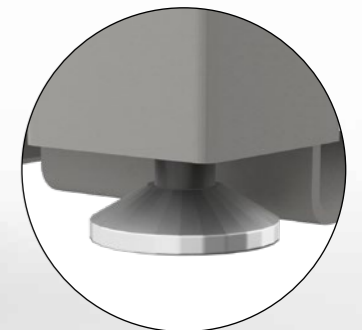

PŘEHLEDNÉ USKLADNĚNÍ POPELNIC

OSADITELNÁ STŘECHA

ZABUDOVANÝ ODTOK VODY

KOVOVÁ KONSTRUKCE

POSUVNÉ DVEŘE

SYSTÉM VYKLÁPĚNÍ NÁDOB

NASTAVITELNÉ NA NEROVNÝ PODKLAD

StyleOUT® – ROZMĚRY