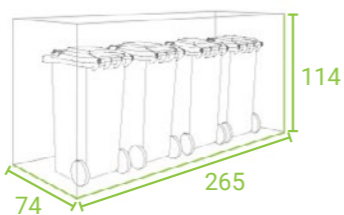

PŘEHLEDNÉ USKLADNĚNÍ POPELNIC

OSADITELNÁ STŘECHA

ZABUDOVANÝ ODTOK VODY

KOVOVÁ KONSTRUKCE

POSUVNÉ DVEŘE

SYSTÉM VYKLÁPĚNÍ NÁDOB

NASTAVITELNÉ NA NEROVNÝ PODKLAD

StyleOUT® – ROZMĚRY

STYLEOUT® 2x120
135 x 74 x 114 cm

STYLEOUT® 2x240
145 x 90 x 129 cm

STYLEOUT® 3x120
196 x 74 x 114 cm

STYLEOUT® 3x240
212 x 90 x 129 cm

STYLEOUT® 4x120
265 x 74 x 114 cm

STYLEOUT® 4x240
287 x 90 x 129 cm

StyleOUT® – MODELÝ