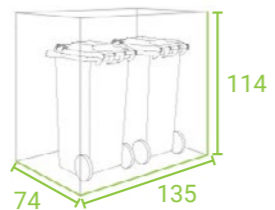

PŘEHLEDNÉ USKLADNĚNÍ POPELNIC

OSADITELNÁ STŘECHA

ZABUDOVANÝ ODTOK VODY

KOVOVÁ KONSTRUKCE

POSUVNÉ DVEŘE

SYSTÉM VYKLÁPĚNÍ NÁDOB

NASTAVITELNÉ NA NEROVNÝ PODKLAD

StyleOUT® – ROZMĚRY

STYLEOUT® 2x120
135 x 74 x 114 cm

STYLEOUT® 2x240
145 x 90 x 129 cm

STYLEOUT® 3x120
196 x 74 x 114 cm

STYLEOUT® 3x240
212 x 90 x 129 cm

STYLEOUT® 4x120
265 x 74 x 114 cm

STYLEOUT® 4x240
287 x 90 x 129 cm

StyleOUT® – MODELÝ